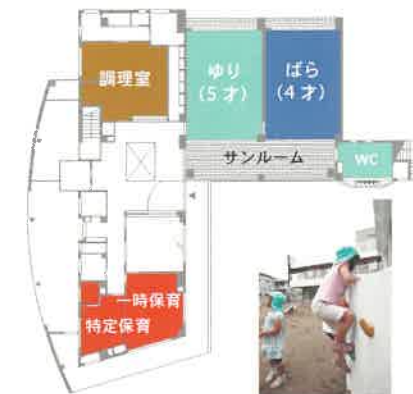

園マークについて

足跡(歩)をモチーフに：  
保育園は生まれて初めての一步を踏み出すところでもあります。  
この足跡には十人居れば十人、それぞれがそれぞれ色の違った一步を踏み出して欲しいという思いが込められています。  
また、この十の足跡(十歩)には保育園が以前から親しまれているじゅっぼ(十保)と言う愛称も表しています。

JUKKENZAKA  
NURSERY SCHOOL

いちご(0才) もも(1才) たんぽぽ(2才) さくら(3才) ばら(4才)

1st Floor

クライミングウォール

サンルームのドライリスト

茅ヶ崎の浜辺をイメージしたトイレ

2nd Floor

カラフルギア

お話スペース

2階 ホール

3rd Floor

広々としたスカイホール

明るい相談スペース

空をモチーフにしたトイレ

特定・一時保育室

ゆり(5才)

JUKKENZAKA NURSERY SCHOOL

社会福祉法人 十間坂保育園  
十間坂保育園  
〒253-0045  
神奈川県茅ヶ崎市十間坂2-2-13  
TEL : 0467-87-1256  
FAX : 0467-58-9141