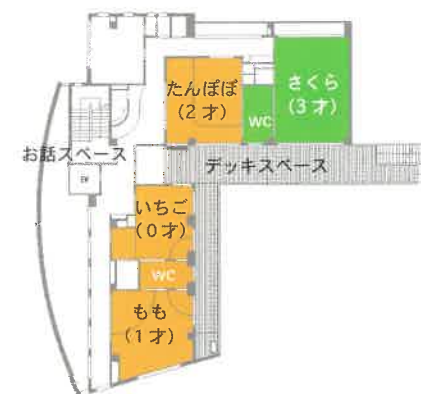

1st Floor

クライミングウォール

サンルームのドライリスト

茅ヶ崎の浜辺をイメージしたトイレ

2nd Floor

カラフルギア

お話スペース

2階 ホール

3rd Floor

広々としたスカイホール

明るい相談スペース

空をモチーフにしたトイレ

特定・一時保育室

ゆり(5才)

JUKKENZAKA NURSERY SCHOOL

社会福祉法人 十間坂保育園  
十間坂保育園  
〒253-0045  
神奈川県茅ヶ崎市十間坂2-2-13  
TEL : 0467-87-1256  
FAX : 0467-58-9141