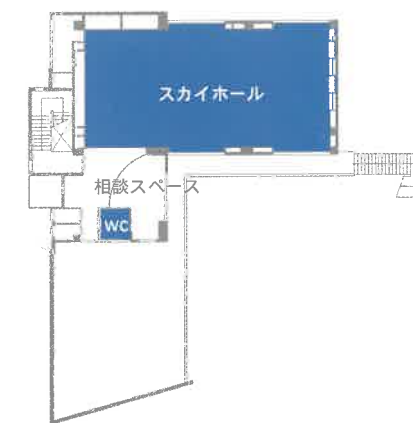

園マークについて

足跡(歩)をモチーフに：  
保育園は生まれて初めての一步を踏み出すところでもあります。  
この足跡には十人居れば十人、それぞれがそれぞれ色の違った一步を踏み出して欲しいという思いが込められています。  
また、この十の足跡(十歩)には保育園が以前から親しまれているじゅっぼ(十保)と言う愛称も表しています。

JUKKENZAKA  
NURSERY SCHOOL

いちご(0才) もも(1才) たんぽぽ(2才) さくら(3才) ばら(4才)

1st Floor

クライミングウォール

サンルームのドライリスト

茅ヶ崎の浜辺をイメージしたトイレ

2nd Floor

カラフルギア

お話スペース

2階 ホール

3rd Floor

広々としたスカイホール

明るい相談スペース

空をモチーフにしたトイレ

特定・一時保育室

ゆり(5才)

JUKKENZAKA NURSERY SCHOOL

社会福祉法人 十間坂保育園  
十間坂保育園  
〒253-0045  
神奈川県茅ヶ崎市十間坂2-2-13  
TEL : 0467-87-1256  
FAX : 0467-58-9141